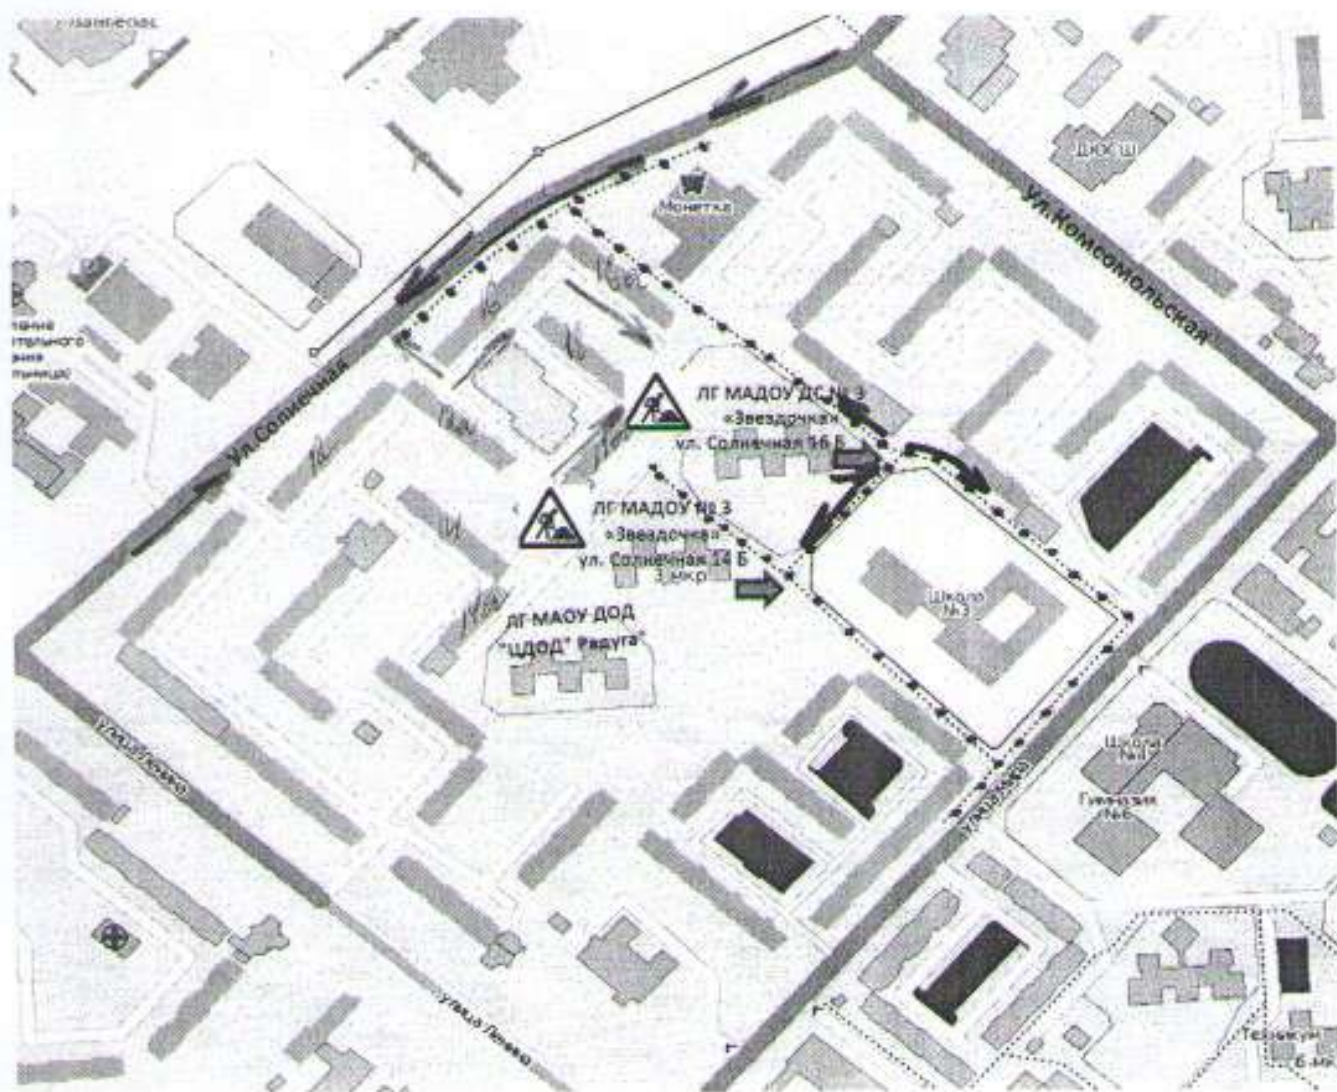

**5. План-схема
пути движения транспортных средств и детей при проведении дорожных ремонтно-строительных работ ЛГ МАДОУ ДС № 3 «Звездочка»**

- жилая зона
- проезжая часть
- тротуар
- движение транспортных средств
- движение воспитанников в (из) образовательное(-ого) учреждение(-я)
- ремонтные работы
- Выход через боковой вход
- главная дорога